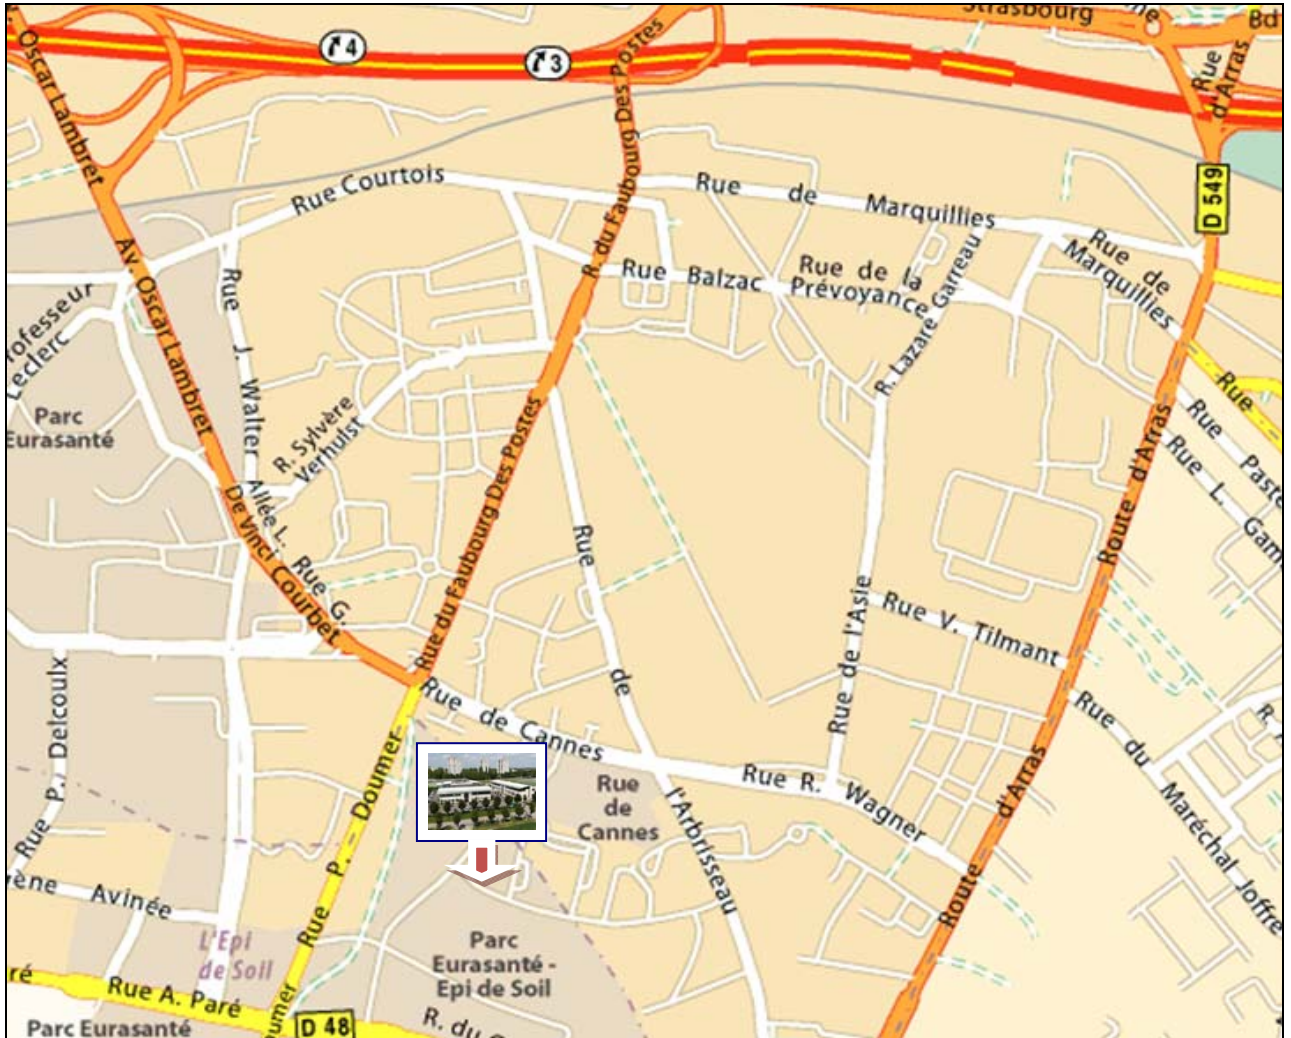

Accès au site de Berck-sur-Mer

Accès au site de Loos

A-3PM
ÉCOLE D'ERGO

Parc Eurasanté
57, rue Salvador Allende
Le Caducée
Bâtiment E – 1^{er} étage
59120 LOOS

Tél : +33 (0) 321.09.05.70

30 mètres d'altitude
50.602238, 3.044367700000066
- Latitude : +50° 36' 8.057" Nord
- Longitude : +3° 2' 39.723" Est