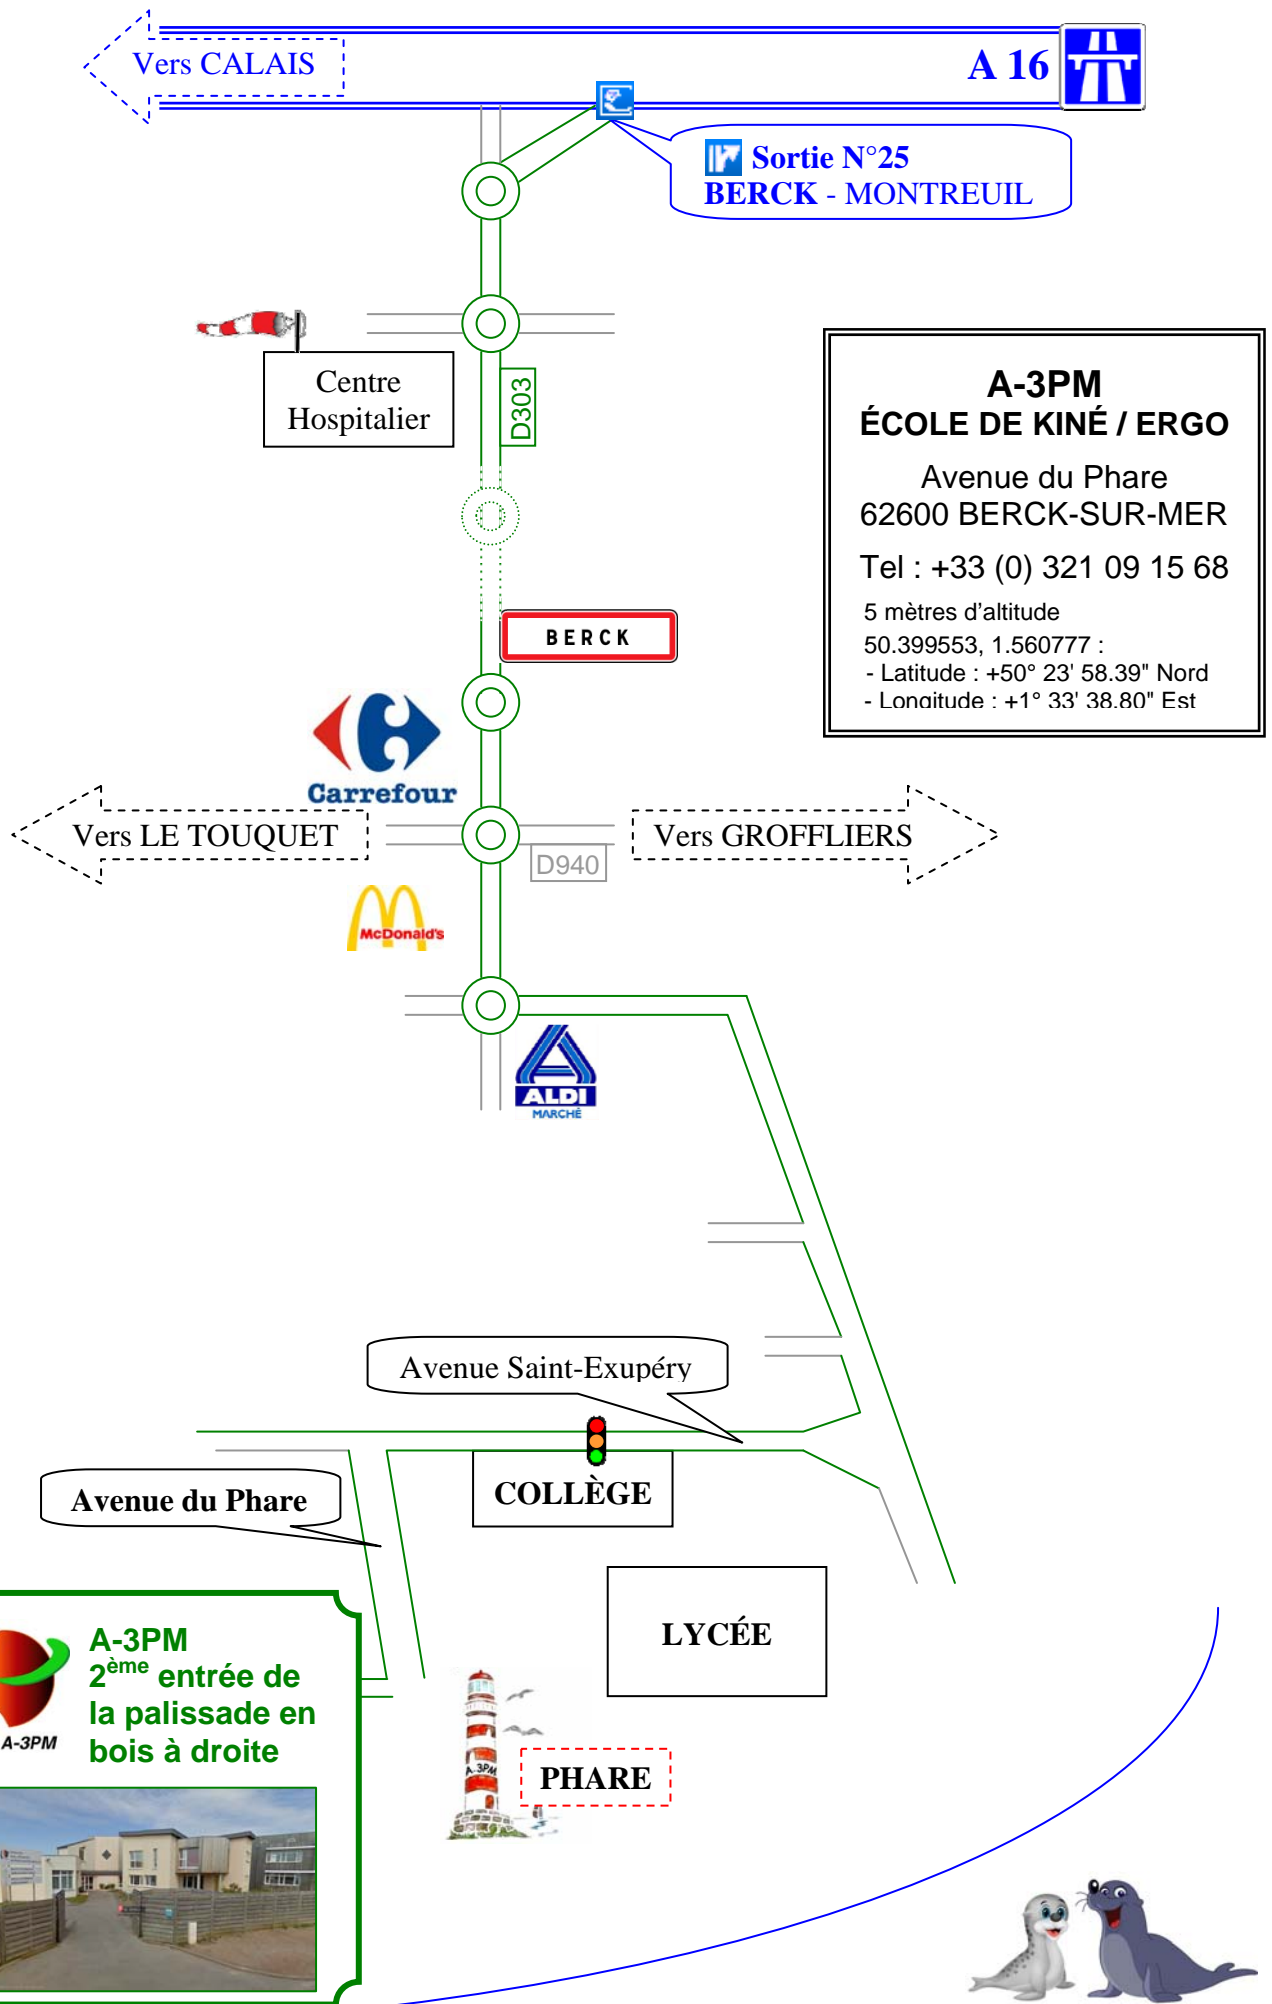

Accès au site de Berck-sur-Mer

Accès au site de Loos

A-3PM
ÉCOLE D'ERGO

Parc Eurasanté
57, rue Salvador Allende
Le Caducée
Bâtiment E – 1^{er} étage
59120 LOOS

Tél : +33 (0) 321.09.05.70

30 mètres d'altitude
50.602238, 3.044367700000066
- Latitude : +50° 36' 8.057" Nord
- Longitude : +3° 2' 39.723" Est