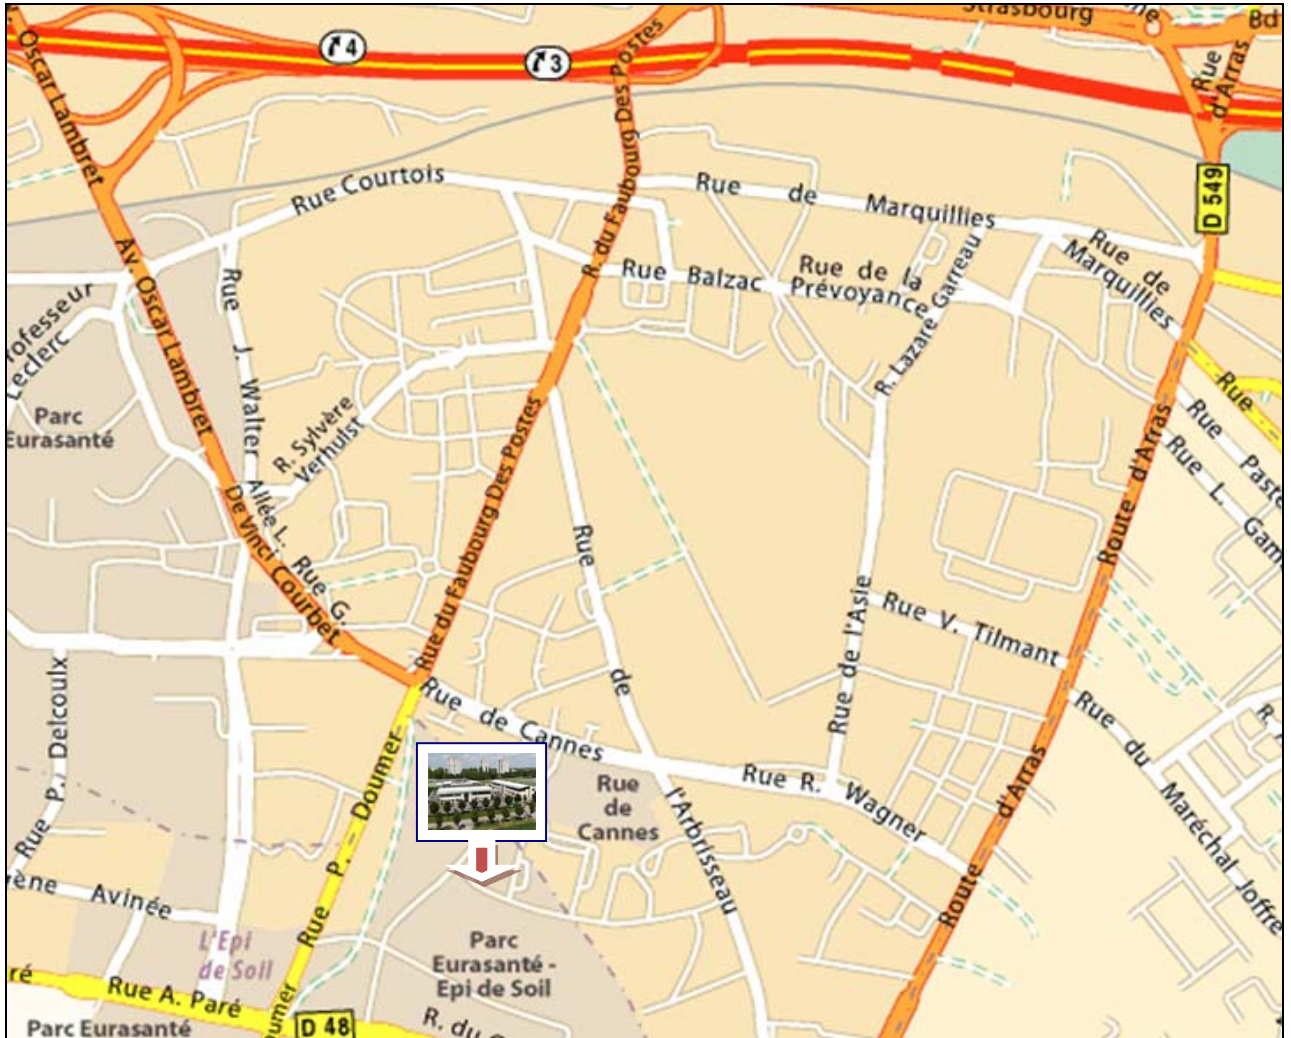

# Accès au site de Berck-sur-Mer

## Accès au site de Loos

### A-3PM ÉCOLE D'ERGO

Parc Eurasanté  
57, rue Salvador Allende  
Le Caducée  
Bâtiment E – 1<sup>er</sup> étage  
59120 LOOS  
Tél : +33 (0) 321.09.05.70

30 mètres d'altitude  
50.602238, 3.044367700000066  
- Latitude : +50° 36' 8.057" Nord  
- Longitude : +3° 2' 39.723" Est