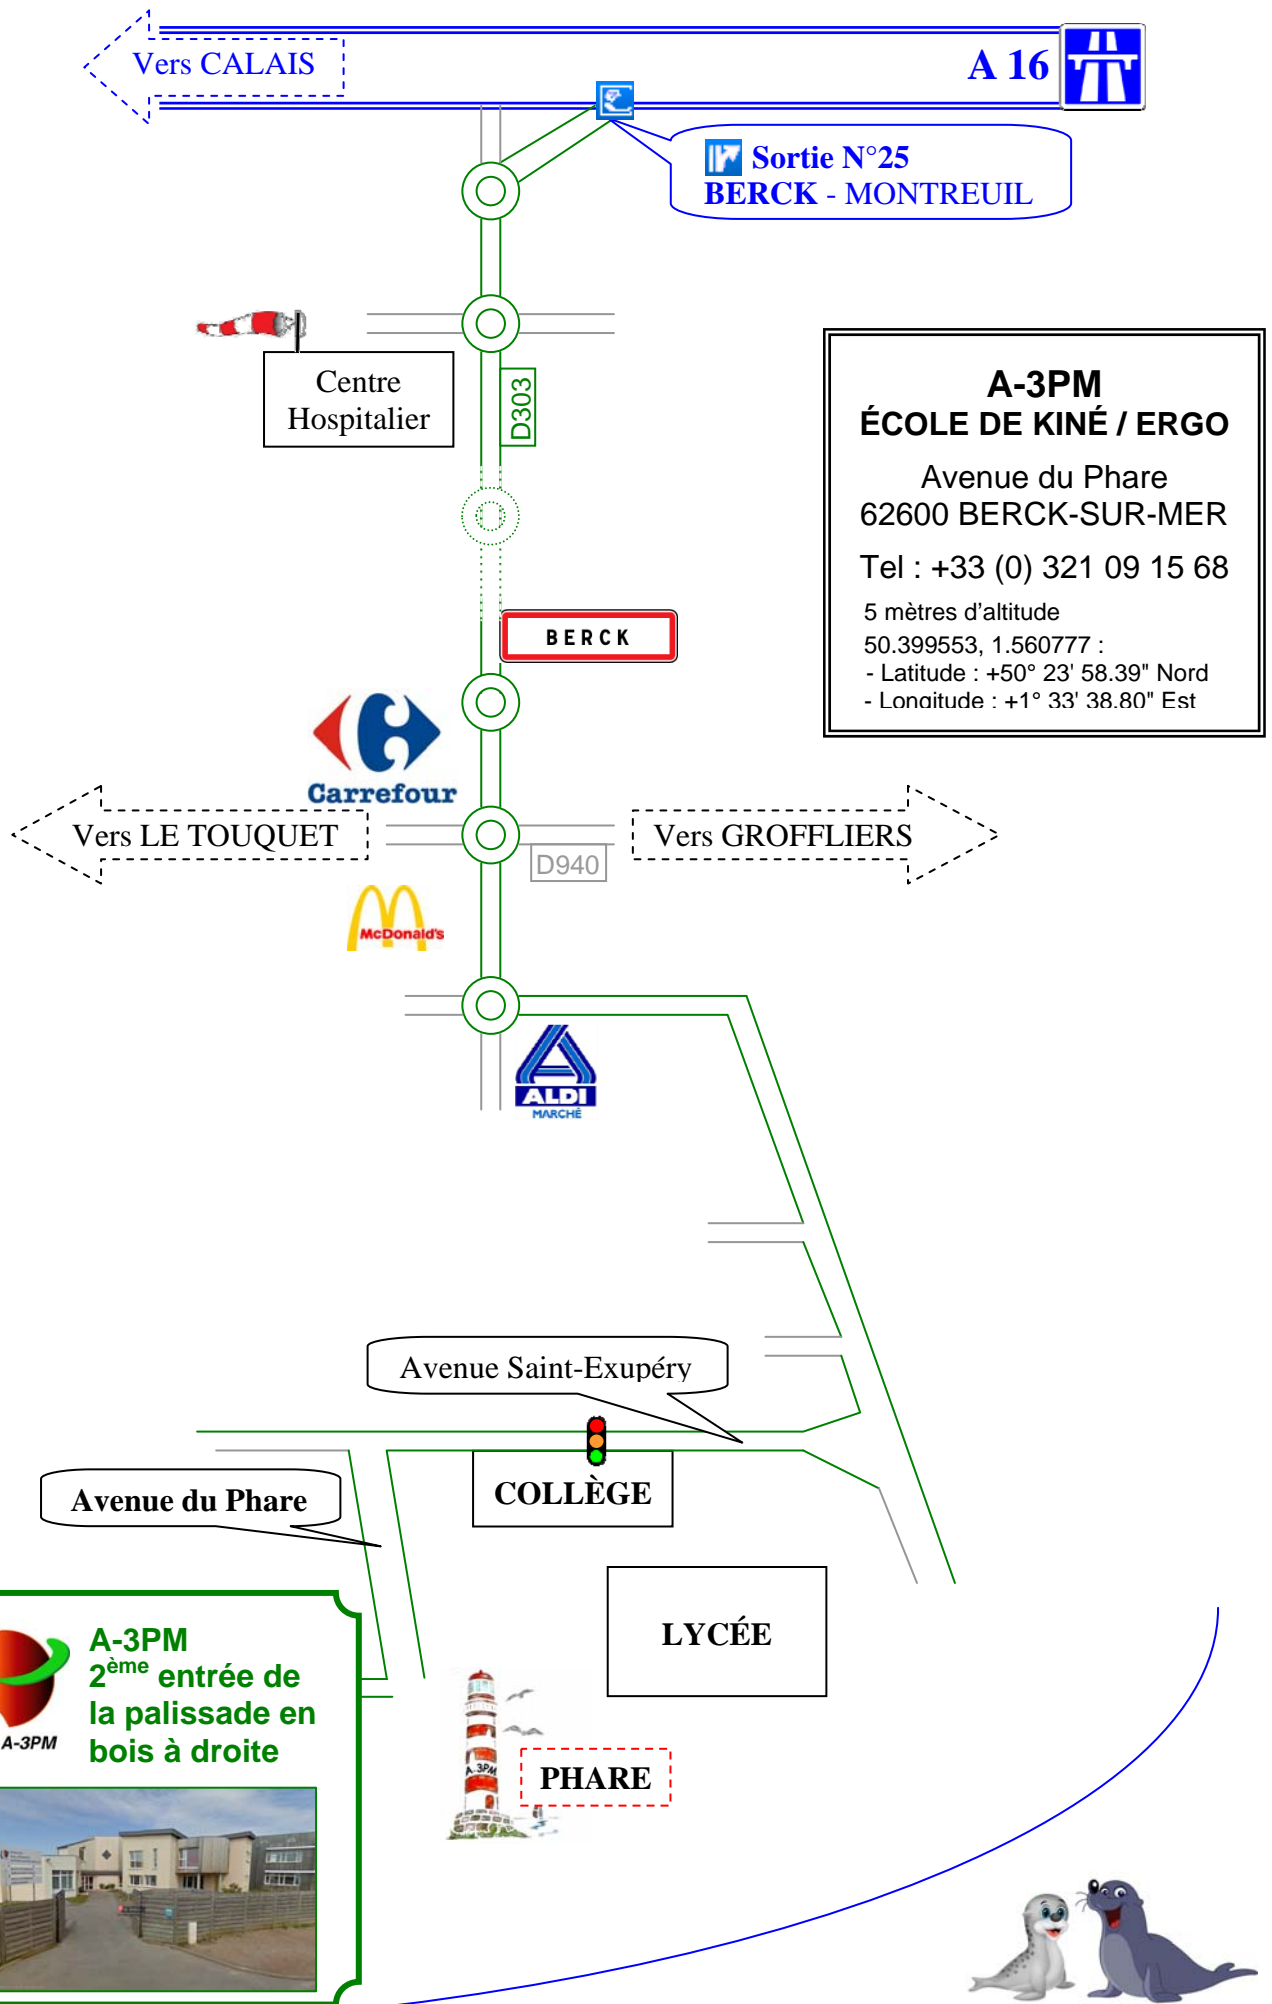

# Accès au site de Berck-sur-Mer

## Accès au site de Loos

### A-3PM ÉCOLE D'ERGO

Parc Eurasanté  
57, rue Salvador Allende  
Le Caducée  
Bâtiment E – 1<sup>er</sup> étage  
59120 LOOS  
Tél : +33 (0) 321.09.05.70

30 mètres d'altitude  
50.602238, 3.044367700000066  
- Latitude : +50° 36' 8.057" Nord  
- Longitude : +3° 2' 39.723" Est